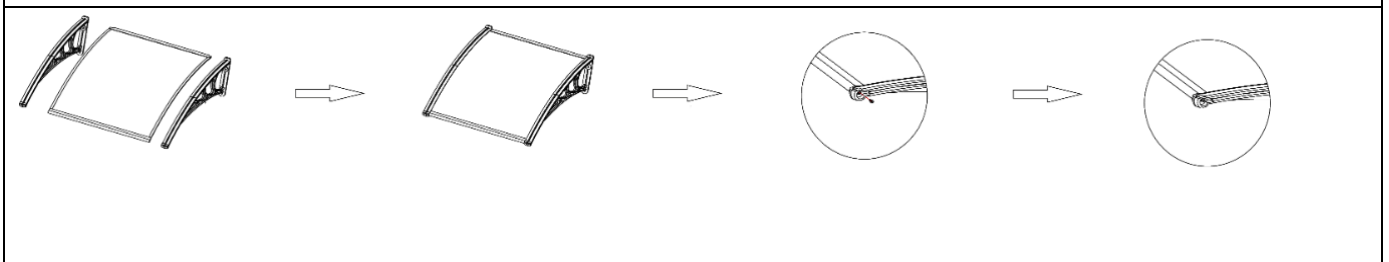

AREBOS

Mähroboter Garage

AR-HE-MG / AR-HE-MGS

Befolgen Sie alle Sicherheitsvorkehrungen in dieser Bedienungsanleitung, um eine sichere Nutzung zu gewährleisten.

Danke für Ihr Vertrauen in AREBOS.

Vielen Dank für den Kauf unseres Produktes. Bitte lesen Sie die Bedienungsanleitung sorgfältig bevor Sie das Produkt zum ersten Mal verwenden. Sollten Sie das Produkt Dritten überlassen, muss diese Bedienungsanleitung mit ausgehändigt werden. Bewahren Sie die Bedienungsanleitung für späteres Nachschlagen auf. Die Zeichnungen in diesem Handbuch stimmen möglicherweise nicht mit den physischen Objekten überein. Bitte beziehen Sie sich auf die physischen Objekte.

Montage

Aluminiumleisten an die zwei kurzen Seiten anfügen

Die Seitenteile mit den kleinen Schrauben an allen vier Ecken fixieren.

Die Fußstützen mit den großen Schrauben fixieren und mit der Mutter anziehen.