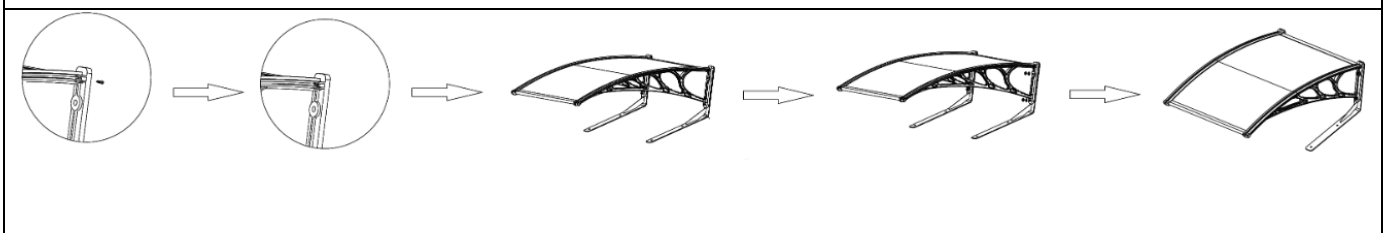

AREBOS

Mähroboter Garage

AR-HE-MG / AR-HE-MGS

Befolgen Sie alle Sicherheitsvorkehrungen in dieser Bedienungsanleitung, um eine sichere Nutzung zu gewährleisten.

Danke für Ihr Vertrauen in AREBOS.

Vielen Dank für den Kauf unseres Produktes. Bitte lesen Sie die Bedienungsanleitung sorgfältig bevor Sie das Produkt zum ersten Mal verwenden. Sollten Sie das Produkt Dritten überlassen, muss diese Bedienungsanleitung mit ausgehändigt werden. Bewahren Sie die Bedienungsanleitung für späteres Nachschlagen auf. Die Zeichnungen in diesem Handbuch stimmen möglicherweise nicht mit den physischen Objekten überein. Bitte beziehen Sie sich auf die physischen Objekte.

Montage

Aluminiumleisten an die zwei kurzen Seiten anfügen

Die Seitenteile mit den kleinen Schrauben an allen vier Ecken fixieren.

Die Fußstützen mit den großen Schrauben fixieren und mit der Mutter anziehen.